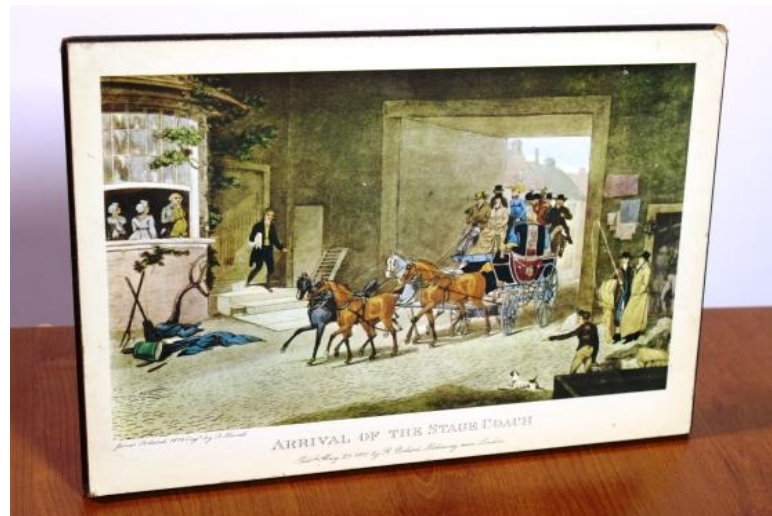

QUADROS COM GRAVURAS EQUESTRES

Artigo
QUADROS COM GRAVURAS EQUESTRES Ref. 031301_01
Ano
Anos 50-60
Descrição
Quadro com gravura equestres (atrelagem).
Dimensões (C x L x A)
31 X 22,5 X 1
Preço de Aluguer
E2.00
Condições de Aluguer
Tipo 1 (Ver Condições de Aluguer)
Utilizável
Não
Valor Estimativo da Peça
E40.00

QUADROS COM GRAVURAS EQUESTRES

Artigo
QUADROS COM GRAVURAS EQUESTRES Ref. 313_02_01
Ano
Anos 50-60
Descrição
Quadro com gravura equestres (atrelagem).
Dimensões (C x L x A)
31 X 22,5 X 1
Preço de Aluguer
E2.00
Condições de Aluguer
Tipo 1 (Ver Condições de Aluguer)
Utilizável
Não
Valor Estimativo da Peça
E40.00